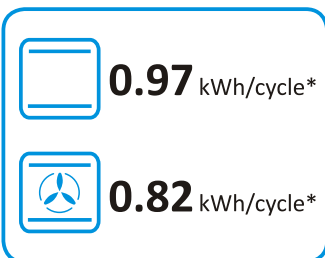

ENERG Y IJA
енергия · ενεργεια IE IA

gorenje

BC6737E02X

* цикл · cyklus · porton · zklus · πρόγραμμα · ciclo · tsükkel · ohjelma · ciklus
ciklas · cikls · ģiklu · cyclus · cykl · ciclu · program · cykel

65/2014

739117

gorenje

PRODUKTDATENBLATT

Modellkennung BC6737E02X

Energieeffizienzindex (EEI) 94,3

Anzahl der Garräume 1

Wärmequelle

Backofenvolumen in l 77

Beleuchtungsart Halogen

Energieeffizienzklasse der Lichtquelle G